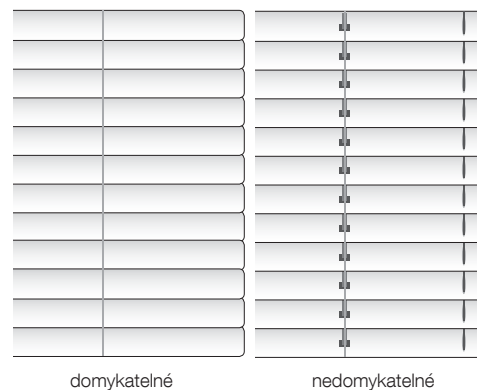

Provedení žaluzie

domykateľné

nedomykateľné

Obchodní partner:

Pro bližší informace o produktech značky CLIMAX kontaktujte nejbližšího obchodního partnera CLIMAX nebo navštivte www.climax.cz