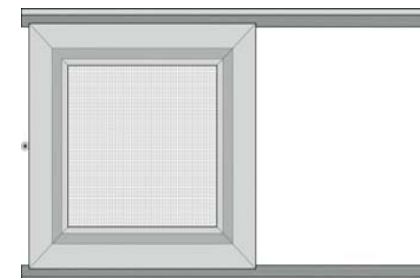

Sítovina

Je vyrobena ze sklolaminátového vlákna, které nepodléhá korozi a dobře snáší teplotní rozdíly - standardně šedá, černá
Za příplatek lze volit síťovinu zesílenou, protipylovou nebo transparentní

Technické údaje

Typ sítě		Mezní rozměry									
		Min. šířka [cm]		Min. výška [cm]		Max. šířka [cm]		Max. výška [cm]		Max. plocha [m²]	
		Garantované	Negarantované	Garantované	Negarantované	Garantované	Negarantované	Garantované	Negarantované	Garantované	Negarantované
Posuvná v lištách	Z, ZL, LL	50	38	50	42	170	200	250	260	4,25	5
	RU, RR				43						
Posuvná v rámu R1, R2		100	76	50	43	340	400	250	260	8,5	10

Základní charakteristika

POSUVNÁ SÍŤ v lištách

POSUVNÁ SÍŤ v rámu R1

POSUVNÁ SÍŤ v rámu R2

posuvný systém

Křídlo se sítí je instalováno mezi horní a spodní vodící lištu. Kolečka integrovaná do křídla sítě zajišťují velmi hladký a tichý chod.

Křídlo se sítí je instalováno do uzavřeného rámu.

Dvě křídla se sítí jsou instalována do uzavřeného rámu, kde lze ovládat nezávisle na sobě.

Popis

Posuvná síť v lištách:

- rám křídla sítě je vyroben z extrudovaného profilu 60 x 13 mm, s těsnícím kartáčkem
- s křídlem sítě je možno lehce manipulovat posunem po lištách
- síťovina šedá, černá, volitelně zesílená, protipylová, transparentní
- posuvné sítě podle typu lišt
 - **síť v lištách Z**
horní i spodní lišta tvaru Z, o rozměrech 26 x 9 mm
 - **síť v lištách ZL**
horní lišta tvaru Z, o rozměrech 26 x 9 mm
spodní lišta tvaru L, o rozměrech 20 x 10 mm
 - **síť v lištách LL**
horní lišta tvaru L, o rozměrech 20 x 15,5 mm
spodní lišta tvaru U, o rozměrech 20 x 10 mm
 - **síť v lištách RU**
horní lišta tvaru R, o rozměrech 31,5 x 22,5 mm
spodní lišta tvaru U, o rozměrech 10 x 16 mm
 - **síť v lištách RR**
horní i spodní lišta tvaru R, o rozměrech 31,5 x 22,5 mm
- standardní barvy - bílá (RAL 9016), hnědá (RAL 8014), hnědá (RAL 8001), antracit (RAL 7016), stříbrný elox
- příplatkové barvy - potisk - zlatý dub, ořech
- polep fólií (pouze křídlo sítě)
- jiné RAL odstíny