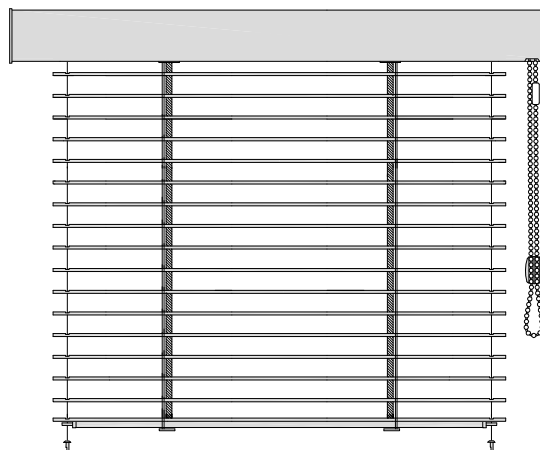

IDK

Žaluzie IDK představuje základní typ interiérové žaluzie s širokou horní krycí lištou.

Ovládá se řetízkem. Zvolit lze i provedení s brzdou, která fixuje polohu žaluzie ve zvolené výšce bez použití držáku řetízku.

Vyrábíme Vaše žaluzie ...

CLIMAX 

Vyobrazení výrobku

Žaluzie IDK

Žaluzie IDK s RONDO lištou

Popis

Žaluzie:

- montáž na křídlo okna
- vhodná do všech typů oken (mimo střešních)
- na výběr provedení domykací (celostínící) nebo nedomykatelné viz *Provedení žaluzie*
- fixace žaluzie vodičím lankem
- volitelně s brzdou*
- nelze v šikmém provedení

Lamela:

- hliníková šíře 25 nebo 16 mm
- výběr z více než 70 barevných odstínů včetně imitací dřeva

Ovládání ruční:

- řetízek

Ostatní komponenty:

- barevně sladěny s horním nosičem a lamelou

Horní nosič:

- volitelně RONDO lišta
- výběr z několika barev včetně imitací dřeva
- do vlhkého prostředí možno použít hliníkový nosič (pouze v bílé barvě)

* brzda fixuje polohu žaluzie ve zvolené výšce bez nutnosti použití držáku řetízku

Technické údaje

Mezní rozměry				
Šířka lamely [mm]	Šířka [cm]		Výška [cm]	Maximální plocha [m ²]
	Minimální	Maximální	Maximální	
25	35	220	240	5,28
16	35	160	230	3,68