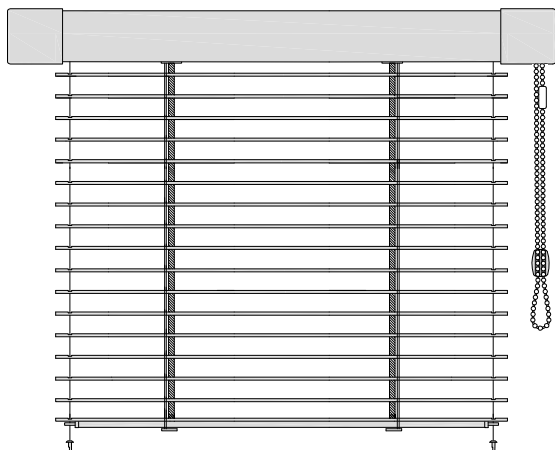

IDK

Žaluzie IDK představuje základní typ interiérové žaluzie s širokou horní krycí lištou.

Ovládá se řetízkem. Zvolit lze i provedení s brzdou, která fixuje polohu žaluzie ve zvolené výšce bez použití držáku řetízku.

Vyrábíme Vaše žaluzie ...

CLIMAX 

Vyobrazení výrobku

Žaluzie IDK

Žaluzie IDK s RONDO lištou

Popis

Žaluzie:

- montáž na křídlo okna
- vhodná do všech typů oken (mimo střešních)
- na výběr provedení domykací (celostínící) nebo nedomykatelné viz *Provedení žaluzie*
- fixace žaluzie vodičím lankem
- volitelně s brzdou*
- nelze v šikmém provedení

Lamela:

- hliníková šíře 25 nebo 16 mm
- výběr z více než 70 barevných odstínů včetně imitací dřeva

Ovládání ruční:

- řetízek

Ostatní komponenty:

- barevně sladěny s horním nosičem a lamelou

Horní nosič:

- volitelně RONDO lišta
- výběr z několika barev včetně imitací dřeva
- do vlhkého prostředí možno použít hliníkový nosič (pouze v bílé barvě)

* brzda fixuje polohu žaluzie ve zvolené výšce bez nutnosti použití držáku řetízku

Technické údaje

Mezní rozměry				
Šířka lamely [mm]	Šířka [cm]		Výška [cm]	Maximální plocha [m ²]
	Minimální	Maximální	Maximální	
25	35	220	240	5,28
16	35	160	230	3,68